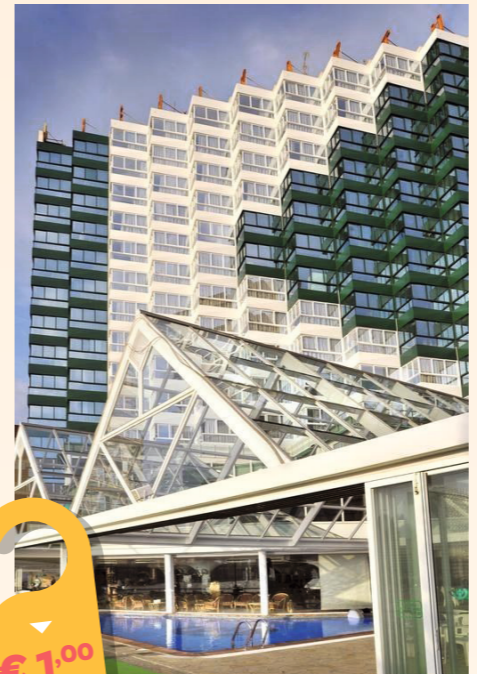

BENIDORM

BENIKAKTUS***

Volpension

- Prachtige locatie aan zee & het Levante strand
- Zeer geliefd hotel onder de Herman & Vandamme klanten
- Balkon kan volledig open of dicht gemaakt worden
- Alle kamers hebben zeezicht
- Alle singles krijgen een tweepersoonskamer
- Zeer goede buffetkeuken
- Binnenzwembad

- Geen All Inclusive mogelijk
- Hotel ligt op een steile helling
- Rustig hotel, minder kindvriendelijk
- Hotel werd al vaak gerenoveerd maar nog niet volledig