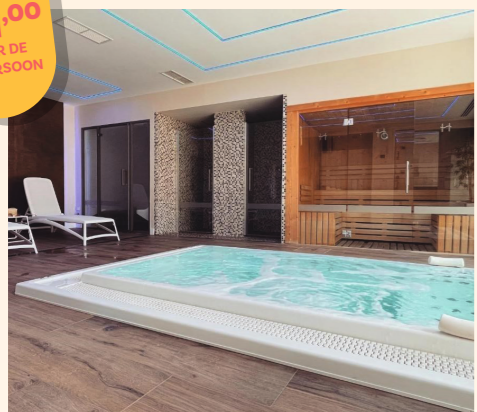

€1,00
VOOR DE
2DE PERSOON